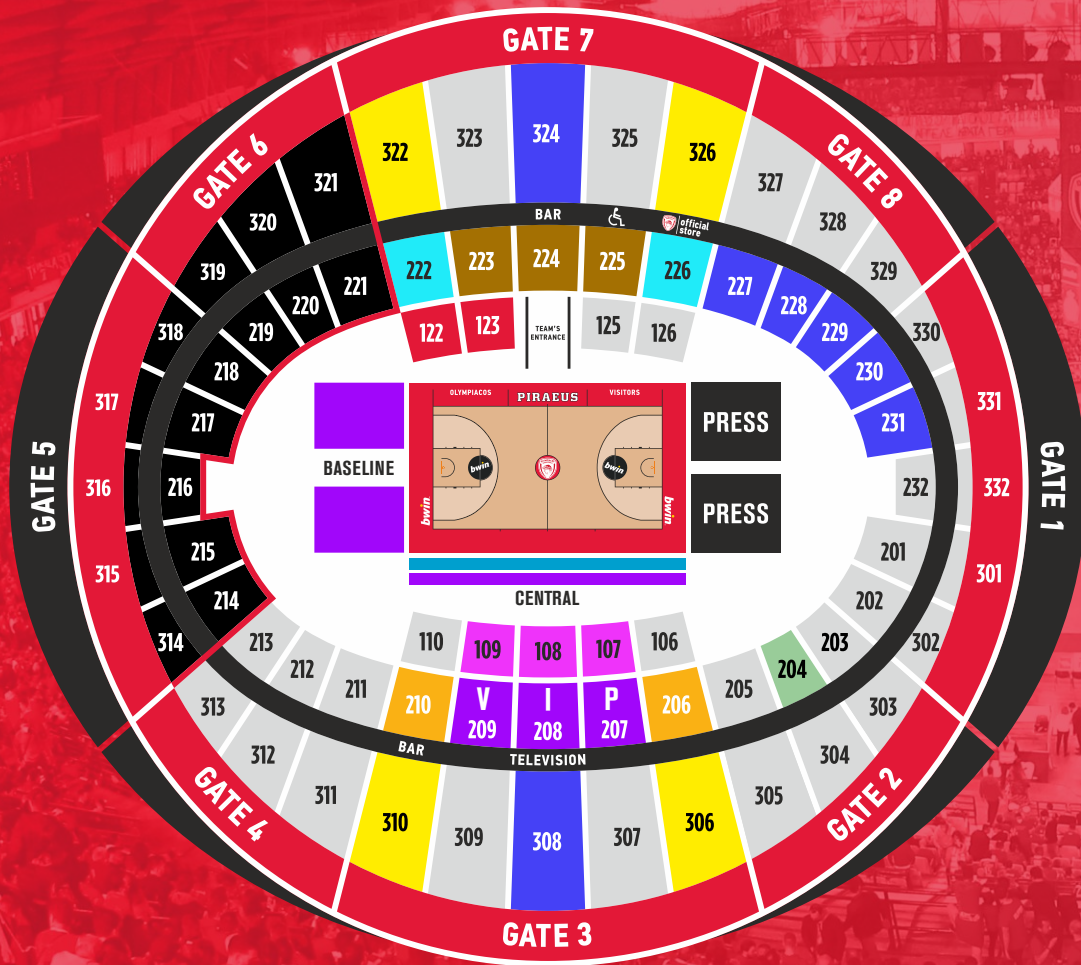

ΠΙΝΑΚΑΣ ΤΙΜΩΝ ΑΝΑΝΕΩΣΗΣ

Έκπτωση
Olympiacos B.C. World
MasterCard® 10%

Κατηγορία

Τιμές Ανανέωσης

Κατηγορία	Τιμές Ανανέωσης	Έκπτωση Olympiacos B.C. World MasterCard® 10%
Court Seats 1n σειρά	4.000€	3.600€
Court Seats 2n σειρά	3.600€	3.240€
Baseline	3.600€	3.240€
VIP	3.600€	3.240€
Executive A	1.200€	1.080€
Executive B	650€	585€
Red *(νέο τμήμα)	800€	720€
Team 1	500€	450€
Team 2	460€	415€
Team 3	300€	270€
Team 4	250€	225€
Family	280€ και 120€	250€ και 110€
Fan	130€	130€